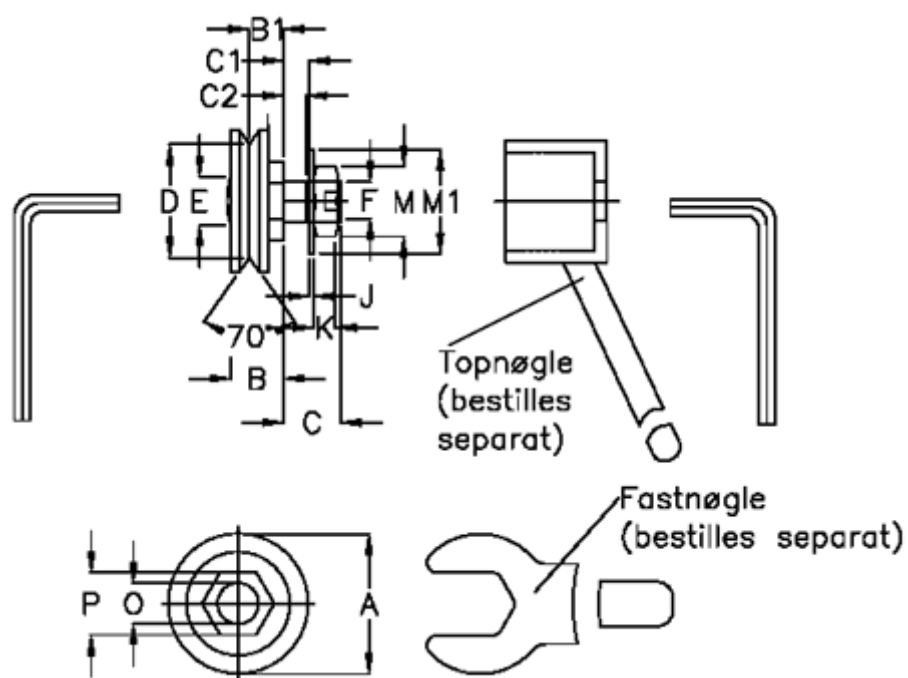

Varenummer: 0571510360
Beskrivelse: Hepco GV3 leje GSJ 360 C
Slimline m. kort aksel

Mål

B = 14.0

B1 = 8.3

D = 27.57

E = 12.0

F = M10 x 1,25

G = 9

H = 1.2

I = 13.8

vægt kg/1000 = 0.065